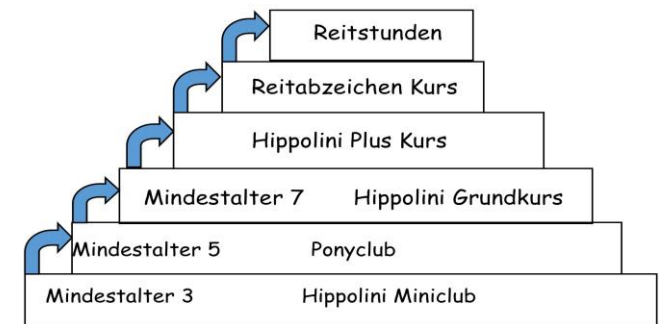

KURSPROGRAMM

SS 2024

Landstraße 46
3462 Bierbaum am Kleebüchel
Tel.: 0650/60 329 06
www.pferdeerlebnis.at
info@pferdeerlebnis.at

Allgemeine Kursinformationen:

- Der Einstieg in die Clubs oder Kurse ist jederzeit entsprechend der Kapazitäten möglich.
- Voraussetzung für die Teilnahme ist die korrekte Ausrüstung:
 - ✓ feste Schuhe
 - ✓ Kleidung, die die Schulter bedeckt
 - ✓ zusammengebundene Haare
 - ✓ kein Schmuck
 - ✓ Reithelm - dieser kann zur Verfügung gestellt werden
- Pferde (Ponys) sind Fluchttiere, deren Verhalten nicht immer vorhersehbar ist, daher kann es zu Unfällen und Verletzungen kommen.
- Das Einhalten der Verhaltensregeln im Umgang mit den Ponys und untereinander ist daher eine wichtige Sicherheitsmaßnahme. Bei Nichtbefolgen ist ein Ausschluss vom Unterricht möglich. Dies gilt sowohl für die Kinder als auch ihre Begleiter.
- Die Kurse sind monatlich zu zahlen. Die Clubs werden in 5 Einheiten Blöcken angeboten und sind pro Block zu bezahlen.

D.I. Schreiber-Jetzinger Roswitha

- Voltigierübungsleiter
- staatl. gepr. Reitlehrer
- Diplompädagogin
- Hippolini® Lehrkraft
- Hippolini® Trainer
- staatl. gepr. Springreittrainer
- Reitwart Centered Riding®,
- Bewegungstrainer E.M
- Centered Riding® Ausbilder Ivl 3
- Landwirtschaftsstudium an der Universität für Bodenkultur (Agrarökonomik)
- Bewegungspädagoge der Franklinmethode® Ivl 3
- Equestrian Neuro Performance Practioner

Victoria Schreiber BEd

- Voltigierübungsleiter
- Centered Riding Ausbilder Ivl 2
- Pferdewirtschaftsfacharbeiter
- Bachelor of Education
- Hippolini® Lehrkraft
- Vollytrainer
- Lehrwart Kinderunterricht

Altersstufe 3 bis 7

Hippolini®MiniClub

Mit Victoria Schreiber Anmeldung unter
vicky.schreiber@gmx.at

HIPPOLINI MINICLUB ist ein Angebot für Kinder im Vorschulalter. Es ermöglicht den Kindern den ersten spielerischen Kontakt mit dem Pferd/Pony, bietet viel Raum für ihr Bedürfnis des „Getragenwerdens“, des Freispiels, der ganzheitlich-sinnlichen Begegnung mit dem Lebewesen Pony.